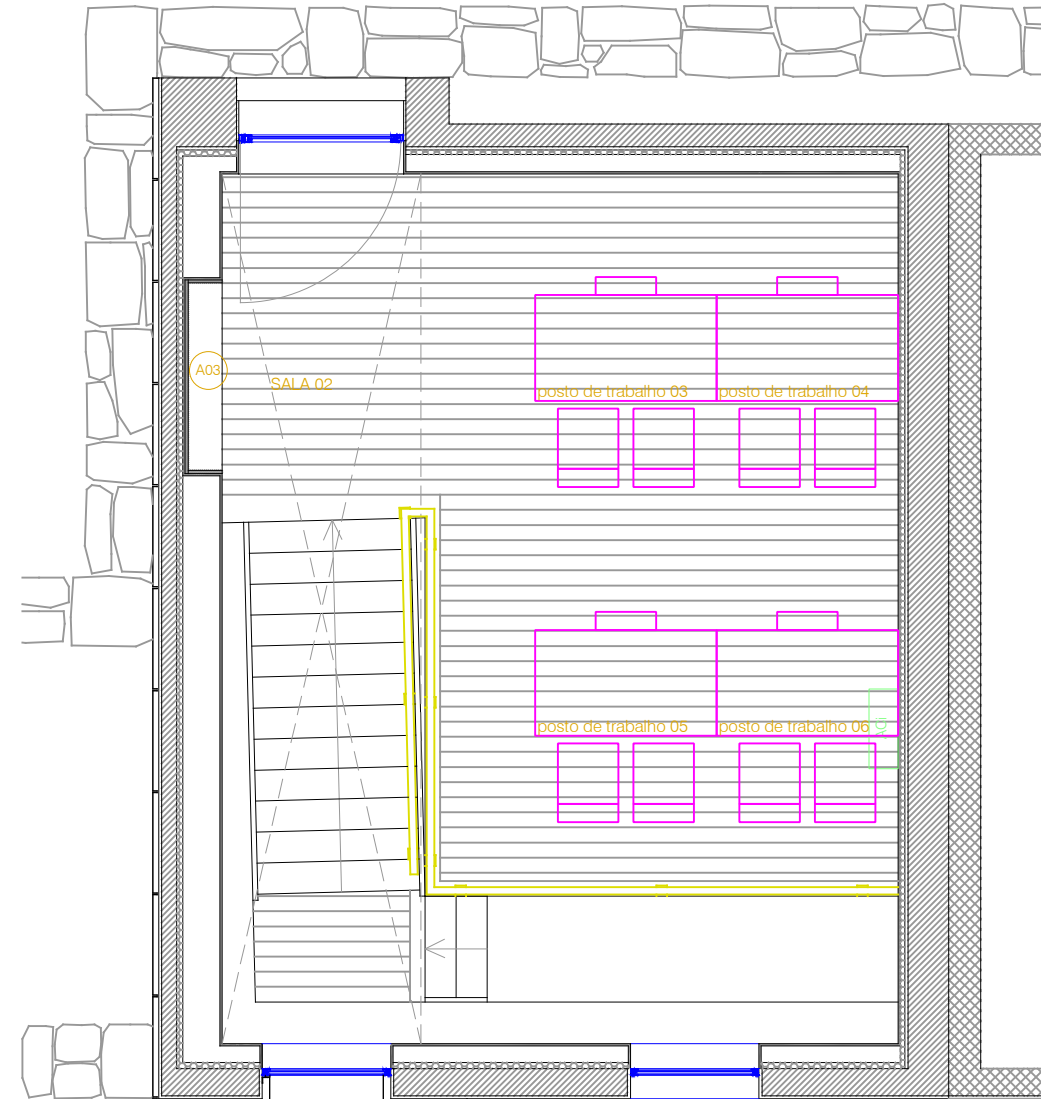

PLANTA PISO 0

PLANTA PISO 1

notas e legenda:

ELEMENTOS DE CLIMATIZAÇÃO

- R15 radiador com 15 elementos
- ACi unidade interior de ar-condicionado
- ACe unidade exterior de ar-condicionado

POSTOS DE TRABALHO

- 6 Número de postos de trabalho

Designação
Morada
Espaço

Postos de trabalho numerados
Rua do Castanheiro, nº 6 - Aguiar da Beira
Espaço Coworking

Escala: 1:50
Data: setembro 2017